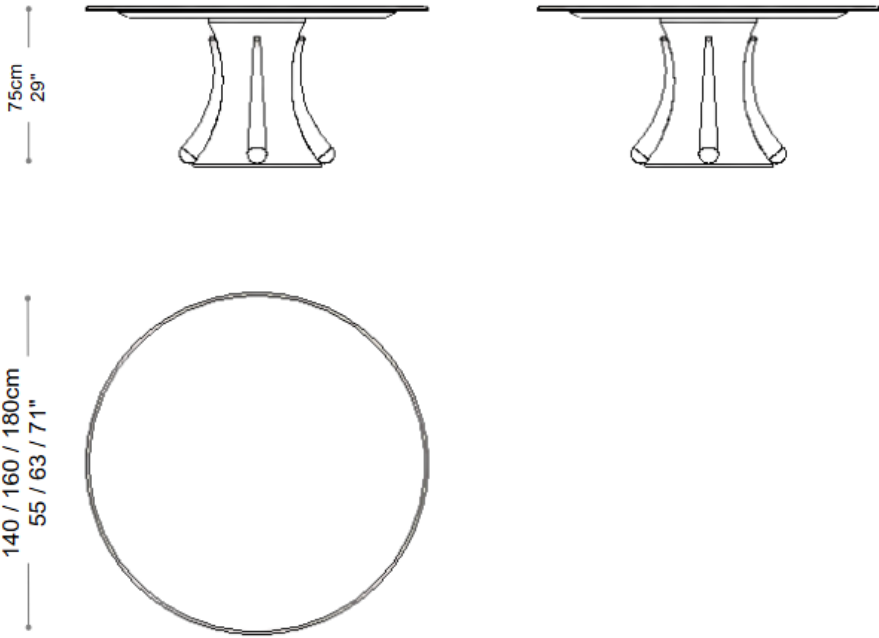

MESA DE JANTAR
BORGO

BRETON

MESA DE JANTAR – BORGO

MESA DE JANTAR
BORGIO

BRETON

Diferenciais:

- Podem ser escolhidos revestimentos e tamanhos distintos para composição da mesa de jantar. Medidas especiais mediante consulta.

MESA DE JANTAR
BORGO

BRETON

 Estrutura em concreto, tampo em mármore, madeira laminada ou pintado.

Medidas podem apresentar leves variações. Nos reservamos o direito de efetuar essas alterações em consulta prévia.